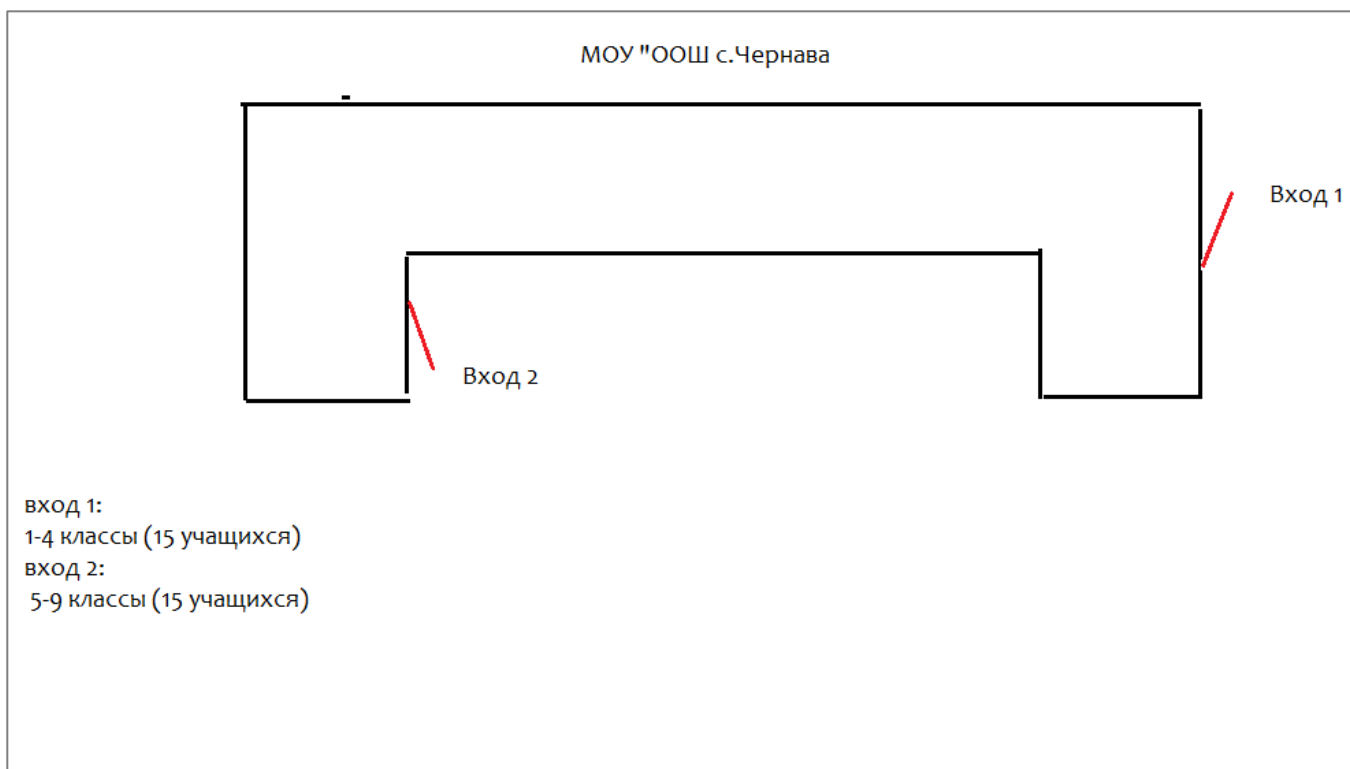

Муниципальное общеобразовательное учреждение
«Основная общеобразовательная школа с.Чернава Ивантеевского района
Саратовской области»

График прихода детей в школу

1-4 классы	08.00 – 08.10
5-9 классы	08.10 - 08.20

Схема прихода детей в школу